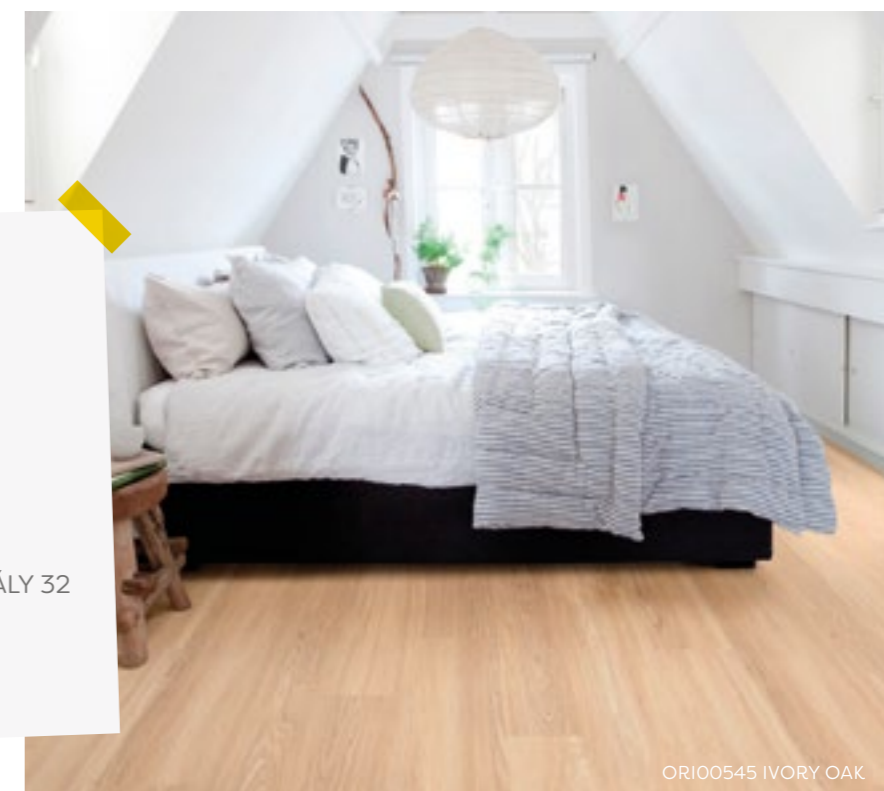

LAMINÁLT PADLÓK

vitalityoriginal

CSODASZÉP DEKOROK
MINDEN KÖLTSÉGVETÉSHEZ

7 MM
STANDARD DESZKA:
1261 X 192 MM

SIMA, V-HORONY NÉLKÜLI

TERMÉSZETES TAPINTÁSÚ
STRUKTÚRA

AC4 / KOPÁSÁLLÓSÁGI OSZTÁLY 32

15 ÉV LAKOSSÁGI GARANCIA