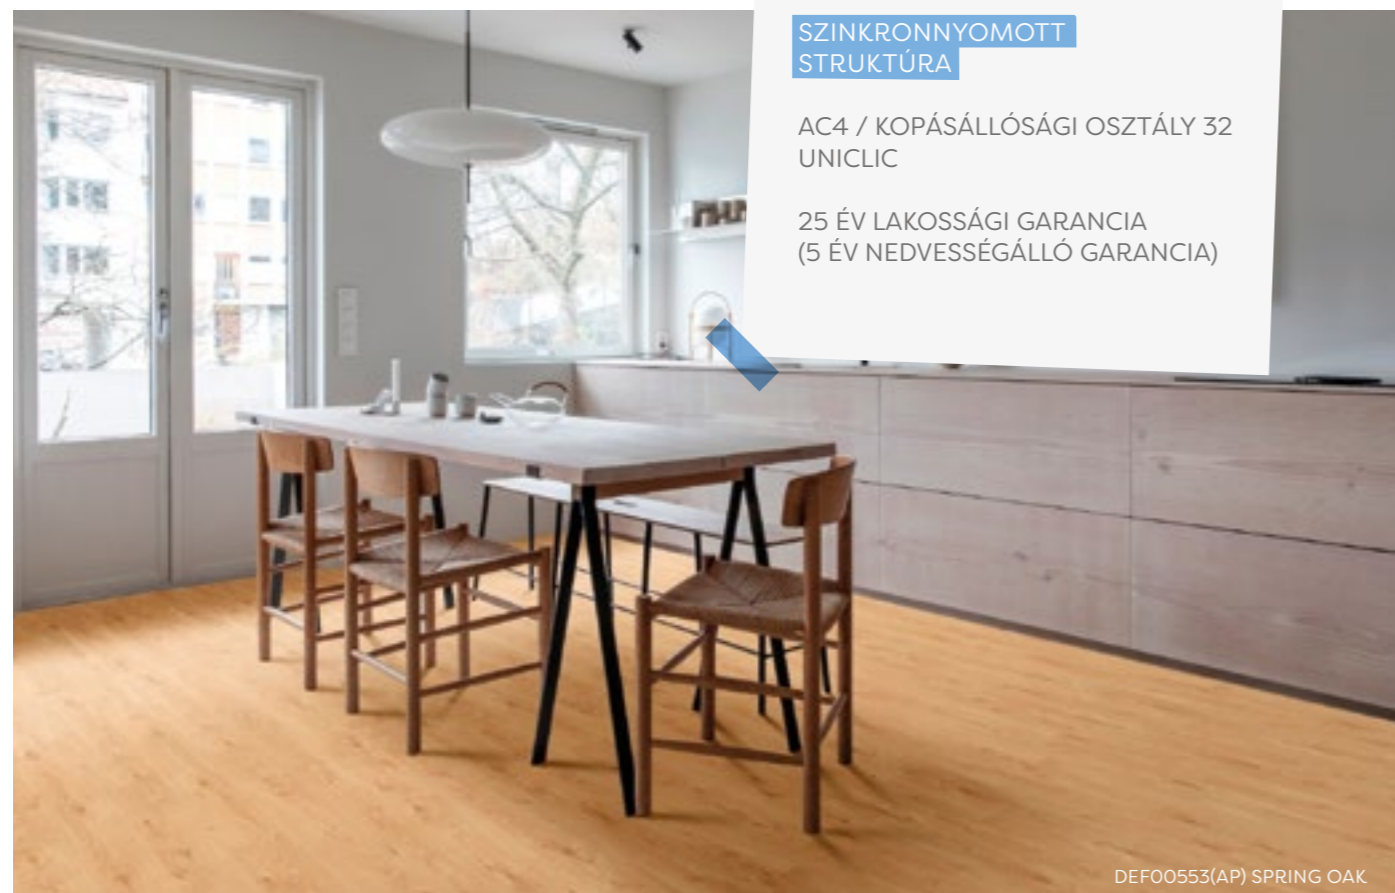

8 MM
STANDARD DESZKA:
1261 X 192 MM

ELÉRHETŐ
VÍZÁLLÓBAN IS

SIMA, V-HORONY NÉLKÜLI

SZINKRONNYOMOTT
STRUKTÚRA

AC4 / KOPÁSÁLLÓSÁGI OSZTÁLY 32
UNICLIC

25 ÉV LAKOSSÁGI GARANCIA
(5 ÉV NEDVESSÉGÁLLÓ GARANCIA)

DEFO0553(AP) SPRING OAK