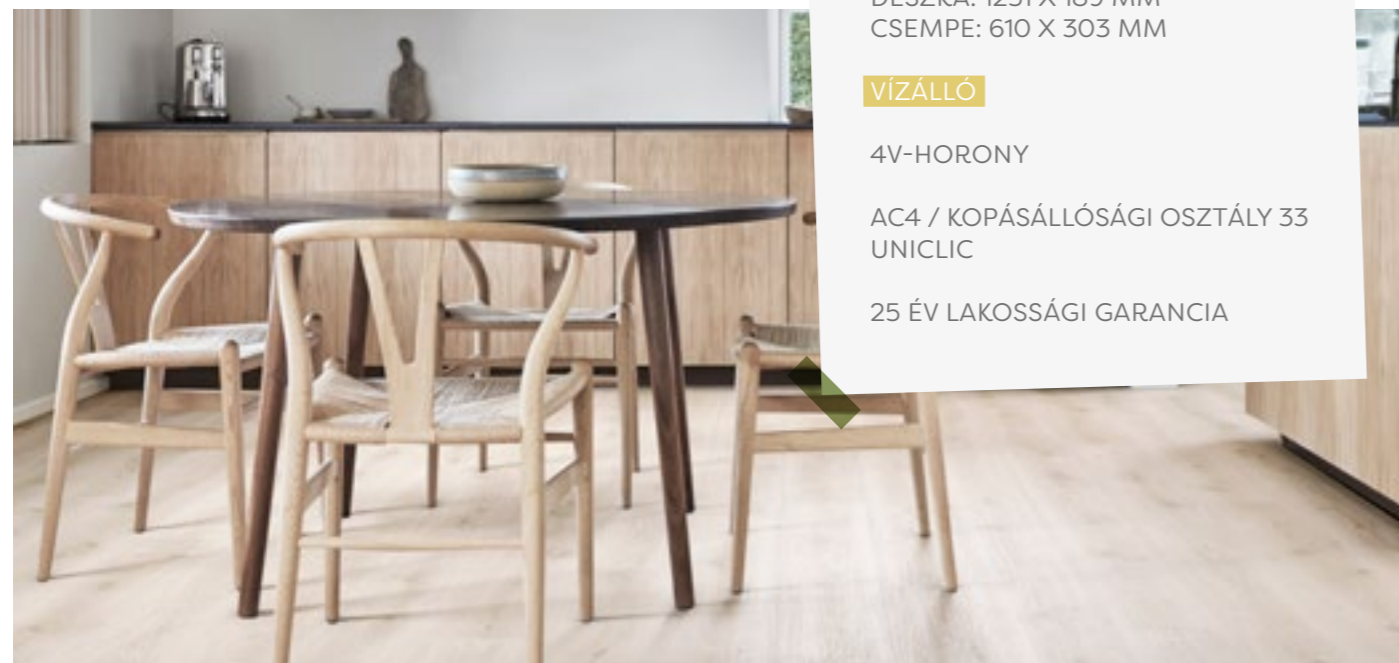

vitalityAMUSE

MEGBÍZHATÓ PADLÓ
TÖKÉLETES TERVEZÉS

4 MM VIABP/VIABT BASE
ALÁTÉT NÉLKÜL
4+1 MM VIAMP/VIAMT
INTEGRÁLT ALÁTÉTTTEL

DESZKA: 1251 X 189 MM
CSEMPE: 610 X 303 MM

VÍZÁLLÓ

4V-HORONY

AC4 / KOPÁSÁLLÓSÁGI OSZTÁLY 33
UNICLIC

25 ÉV LAKOSSÁGI GARANCIA